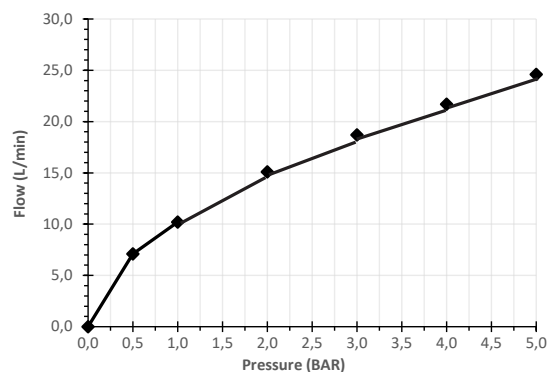

Características / Features / Caractéristiques / Características / Caratteristiche

 Mezclador termostático Thermostatic mixer Melangeur thermostatique Torneira termostática Monocomando termostatica	 PVD con tratamiento antihuella Anti-fingerprint PVD PVD avec traitement anti-impronta PVD con trattamento anti-impronta PVD com tratamento anti-impressão digital
 Sistema safe touch Safe touch body Système safe touch Sistema safe touch Sistema safe touch	 Antirretornos NEOPERL® NEOPERL® check valves Anti-retours NEOPERL® Anti-retorno NEOPERL® Anti-ritorni NEOPERL®
 Cartucho SEDAL® SEDAL® cartridge Cartouche SEDAL® Cartucho SEDAL® Cartuccia SEDAL®	 Flexo 1,5m PVC 1,5 m PVC hose Flexible 1,5m PVC Manguera de chuveiro 1,5m PVC Flessibile 1,5m PVC
 Teleducha de latón Brass handshower Douchette à main en laiton Chuveiro de mão de latão Doccetta in ottone	

mm

Caudal / Flow rate / Débit / Fluxo / Flusso

Pressure (BAR)	0	0,5	1	2	3	4	5
Flow rate (l/min)	0	7,1	10,2	15,1	18,7	21,7	24,6

ref.	P kg	P' kg	V cmxcmxcm
TDU001·	1,30	1,60	38x9x7
TDU001·K	1,30	1,60	30x24x7