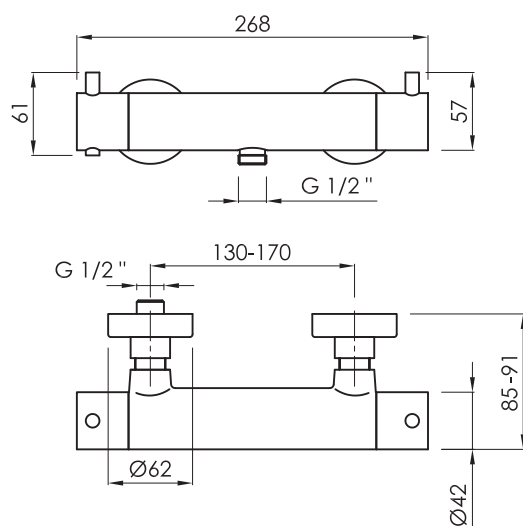

mm

Caudal / Flow rate / Débit / Fluxo / Flusso

Pressure (BAR)	0	0,5	1	2	3	4	5
Flow rate (l/min)	0	7,1	10,2	15,1	18,7	21,7	24,6

ref.	P kg	P' kg	V cmxcmxcm
TDU001·	1,30	1,60	38x9x7
TDU001·K	1,30	1,60	30x24x7