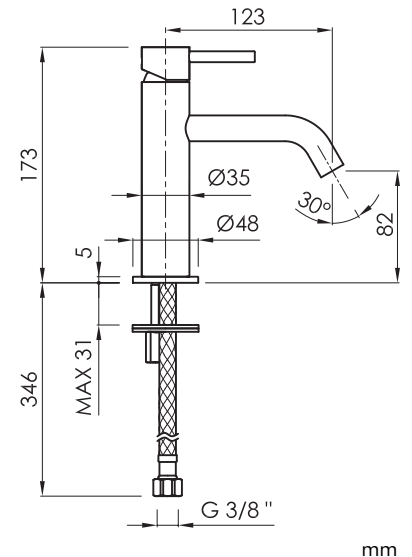

Caudal / Flow rate / Débit / Fluxo / Flusso

Pressure (BAR)	0	0,5	1	2	3	4	5
Flow rate (l/min)	0	3,7	5,0	7,0	8,7	10,1	11,3

ref.	P kg	P' kg	V cmxcmxcm
MNO001..	0,80	1,04	27x23x6

P: Peso neto / Net weight / Poids net / Peso líquido / Peso netto