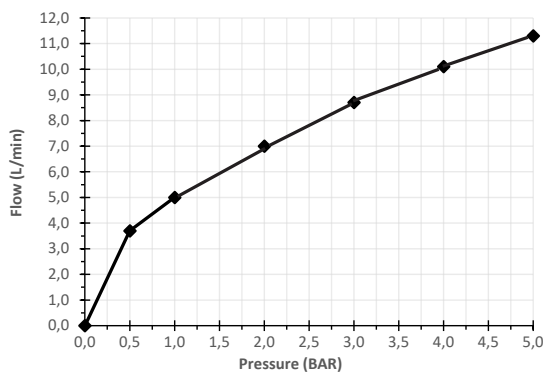

Características / Features / Caractéristiques / Características / Caratteristiche

 Apertura en frío Cold open Ouverture en eau froide Abertura fria Apertura a freddo	 PVD con tratamiento antihuella Anti-fingerprint PVD PVD avec traitement anti-impronta PVD con trattamento anti-impronta PVD com tratamento anti-impressão digital
 Ahorro de energía Energy saving Économie d'énergie Economia de energia Risparmio energetico	 Cartucho SEDAL® SEDAL® cartridge Cartouche SEDAL® Cartucho SEDAL® Cartuccia SEDAL®
 Aireador NEOPERL® NEOPERL® aerator Aérateur NEOPERL® Aerador NEOPERL® Aeratore NEOPERL®	 Latiguillos TUCAI® TUCAI® hoses Tuyau TUCAI® Mangueiras TUCAI® Tubi flessibili TUCAI®
 Para válvula click clack For pop-up waste Pour bonde click-clack Para válvula click clack Per valvola click clack	 Válvula no incluida Waste not included Bonde non incluse Válvula não incluída Valvola non inclusa

Caudal / Flow rate / Débit / Fluxo / Flusso

Pressure (BAR)	0	0,5	1	2	3	4	5
Flow rate (l/min)	0	3,7	5,0	7,0	8,7	10,1	11,3

ref.	P kg	P' kg	V cmxcmxcm
MNO001..	0,80	1,04	27x23x6

P: Peso neto / Net weight / Poids net / Peso líquido / Peso netto