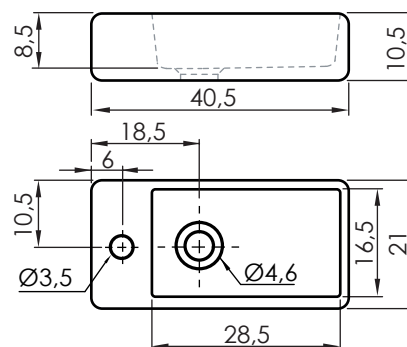

Ref.	P kg	P'kg	V cmxcmxcm
 LA500028BB	6,2	6,5	42x22x12,5
 LA500029BB	6,2	6,5	42x22x12,5

P: Peso neto / Net weight / Poids net / Peso líquido / Peso netto

P': Peso de expedición / Expedition Weight / Poids d'expédition / Peso do expedição / Peso spedizione

 Gloss white
ACCLV007BB

Izquierda / Left / Gauche / Deixos / Sinistra

cm

Derecha / Right / Droit / Direito / Giusto

cm