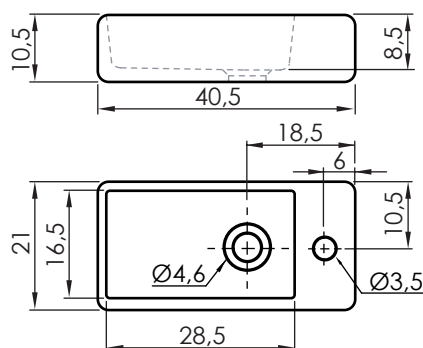

Ref.	P kg	P'kg	V cmxcmxcm
 LA500028BB	6,2	6,5	42x22x12,5
 LA500029BB	6,2	6,5	42x22x12,5

P: Peso neto / Net weight / Poids net / Peso líquido / Peso netto

P': Peso de expedición / Expedition Weight / Poids d'expédition / Peso do expedição / Peso spedizione

 Gloss white
ACCLV007BB

Izquierda / Left / Gauche / Deixos / Sinistra

cm

Derecha / Right / Droit / Direito / Giusto

cm