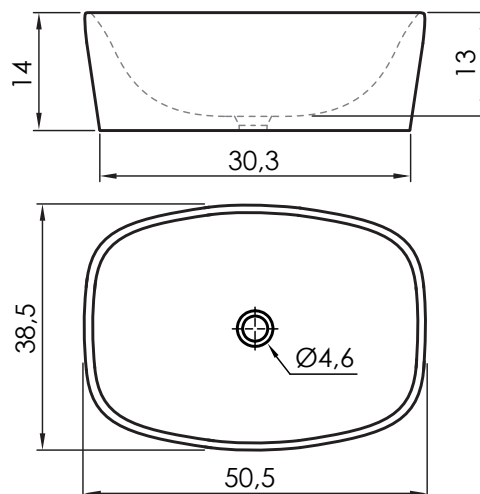

## Instalación / Installation / Installation / Instalação / Installazione

Sobre encimera  
Over work top  
Sur comptoir  
A bancada  
Da appoggio

Ref.	P kg	P' kg	V cmxcmxcm
LA500023	7,6	8,6	54x43,5x19

**P:** Peso neto / Net weight / Poids net / Peso líquido / Peso netto

cm