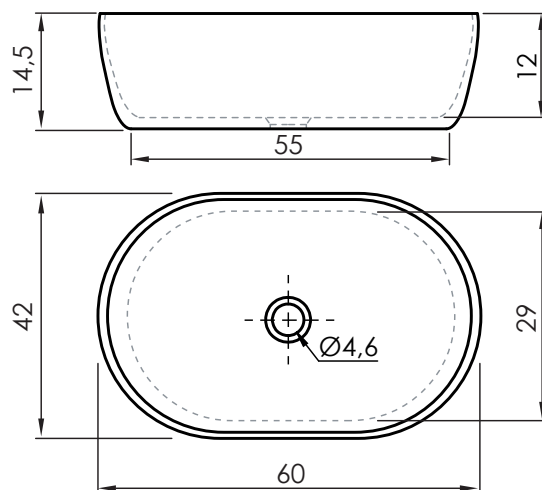

Ref.	P kg	P' kg	V cmxcmxcm
LA500015	11	12	61x43x15,5

P: Peso neto / Net weight / Poids net / Peso líquido / Peso netto

P': Peso de expedición / Expedition Weight / Poids d'expédition / Peso do expedição / Peso spedizione

V: Volumen de expedición / Expedition Volume / Volume d'expédition / Volume do expedição / Volume spedizione