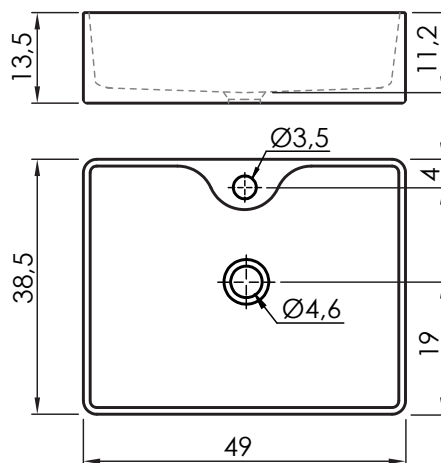

-  Sobre encimera
- Over work top
- Sur comptoir
- A bancada
- Da appoggio

cm

Ref.	P kg	P' kg	V cmxcmxcm
LA500001	9	10	51x40x15

- P:** Peso neto / Net weight / Poids net / Peso líquido / Peso netto
- P':** Peso de expedición / Expedition Weight / Poids d'expédition / Peso do expedição / Peso spedizione
- V:** Volumen de expedición / Expedition Volume / Volume d'expédition / Volume do expedição / Volume spedizione