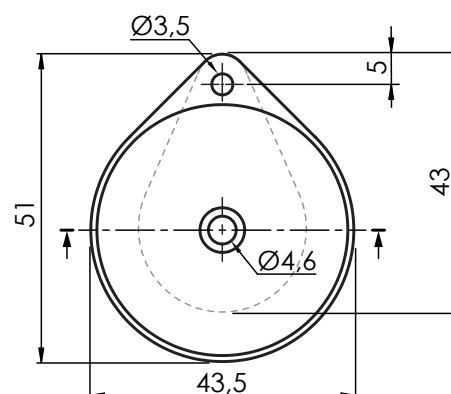

## Instalación / Installation / Installation / Instalação / Installazione

Sobre encimera  
Over work top  
Sur comptoir  
A bancada  
Da appoggio

Ref.	P kg	P' kg	V cmxcmxcm
LA010	6,5	7,5	46x46x18,5

**P:** Peso neto / Net weight / Poids net / Peso líquido / Peso netto

cm