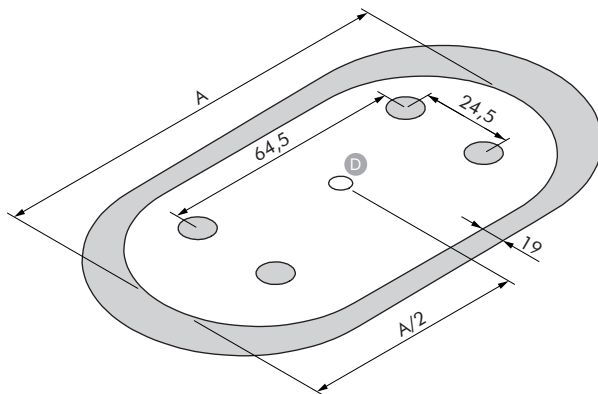

Desagüe click-clack blanco incluido
White pop-up waste included
Bonde click-clack blanc incluse
Dreno click-clack branco incluido
Scarico click-clack bianco incluso

cm
+/- 0,5

dim.cm	A	B	C	D	E	G	H	I	J	P kg	P' kg	V cmxcmxcm	CA L
150x75	150	75	2,4	37,5	95	45	57	105	44	90	105	160 x 85 x 70	239
170x80	170	80	2,4	40	110	48	60	117	44	110	125	180 x 90 x 70	314

dim.cm	A
150x75	150
170x80	170

 Área para grifería exenta / Area for freestanding tap / Zone pour robinet exemptés / Área para torneira isentas / Area per rubinetti esenti

 Desagüe / Waste / Bonde / Drenagem / Scarico