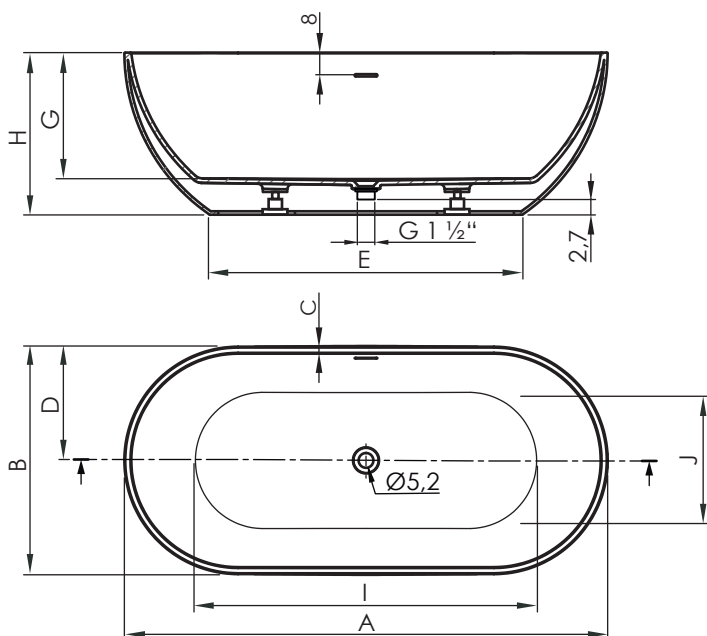

Desagüe click-clack blanco incluido
White pop-up waste included
Bonde click-clack blanc incluse
Dreno click-clack branco incluido
Scarico click-clack bianco incluso

cm
+/- 0,5

dim.cm	A	B	C	D	E	G	H	I	J	P kg	P' kg	V cmxcmxcm	CA L
150x75	150	75	2,4	37,5	95	45	57	105	44	90	105	160 x 85 x 70	239
170x80	170	80	2,4	40	110	48	60	117	44	110	125	180 x 90 x 70	314

dim.cm	A
150x75	150
170x80	170

 Área para grifería exenta / Area for freestanding tap / Zone pour robinet exemptés / Área para torneira isentas / Area per rubinetti esenti

 Desagüe / Waste / Bonde / Drenagem / Scarico