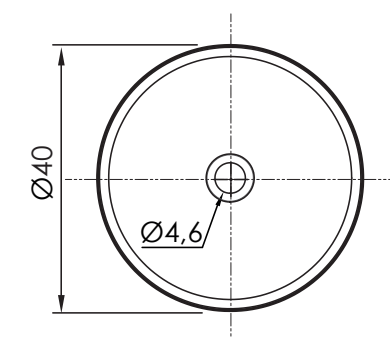

Instalación / Installation / Installation / Instalação / Installazione

Sobre encimera
Over work top
Sur comptoir
A bancada
Da appoggio

Ref.	dim.cm	P kg	P' kg	V cmxcmxcm
LA014OT..	40x40x10,5	7,5	9	43x43x13,5