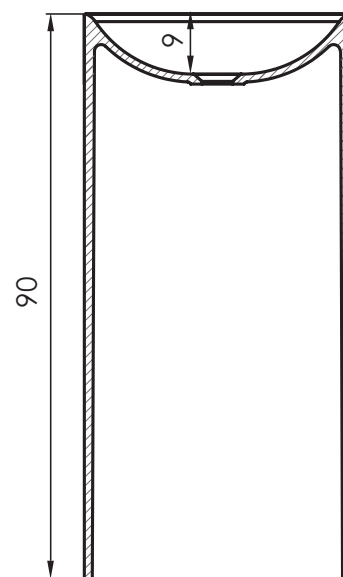

Opciones / Options / Options / Opções / Opzioni

Mecanizado para desagüe
Drain hole
Drain trou
Orificio de drenagem
Foro di scarico