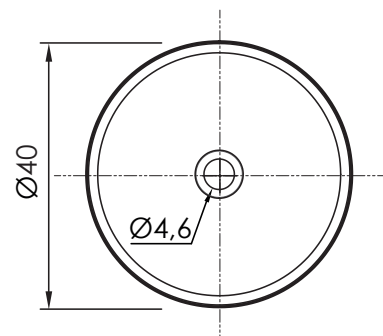

Accesorios / Accessories / Accessories / Acessórios / Accessori

Desagüe click-clack Sanydur
Sanydur pop-up brass waste
Bonde click-clack en Sanydur
Ralo click-clack em Sanydur
Piletta di scarico click-clack Sanydur

Blanco brillo / Gloss white / Éclat blanc / Branco brilho / Bianco lucido
REF: ACCLV010BB

Blanco mate / White matt / Blanc mat / Branco mate / Bianco opaco
REF: ACCLV010BM