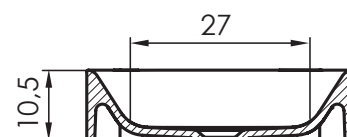

Instalación / Installation / Installation / Instalação / Installazione

Sobre encimera
Over work top
Sur comptoir
A bancada
Da appoggio

cm

Ref.	dim.cm	P kg	P' kg	V cmxcmxcm
LA013OT..	40x40x10,5	9,5	11	43x43x13,5