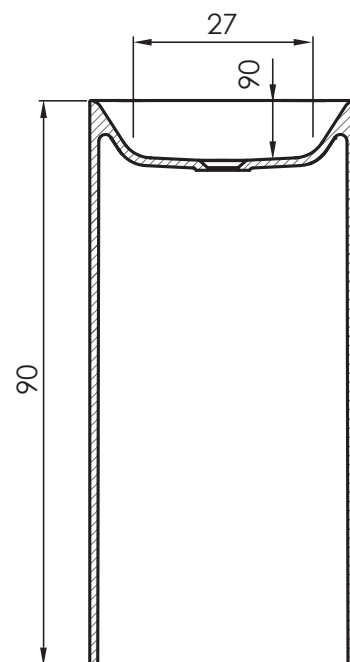

Material / Material / Matériel / Material / Materiale

sanydur gel coat matt

Color / Colour / Couleur / Cor / Colore

- Blanco brillo / Gloss white / Éclat blanc / Branco brilho / Bianco lucido
- Blanco mate / White matt / Blanc mat / Branco mate / Bianco opaco

Instalación / Installation / Installation / Instalação / Installazione

Sobre encimera
Over work top
Sur comptoir
A bancada
Da appoggio

Ref.	dim.cm	P kg	P' kg	V cm³cm³cm
LA013FS·	40x40x90	35	52,5	43x43x93

P: Peso neto / Net weight / Poids net / Peso líquido / Peso netto

P': Peso de expedición / Expedition Weight / Poids d'expédition / Peso do expedição / Peso spedizione

V: Volumen de expedición / Expedition Volume / Volume d'expédition / Volume do expedição / Volume spedizione

Opciones / Options / Options / Opções / Opzioni

Mecanizado para desagüe
Drain hole
Drain trou
Orificio de drenagem
Foro di scarico

Accesorios / Accessories / Accessories / Acessórios / Accessori

Desagüe click-clack Sanydur
Sanydur pop-up brass waste
Bonde click-clack en Sanydur
Ralo click-clack em Sanydur
Piletta di scarico click-clack Sanydur

Blanco brillo / Gloss white / Éclat blanc / Branco brilho / Bianco lucido
REF: ACCLV010BB

Blanco mate / White matt / Blanc mat / Branco mate / Bianco opaco
REF: ACCLV010BM

cm