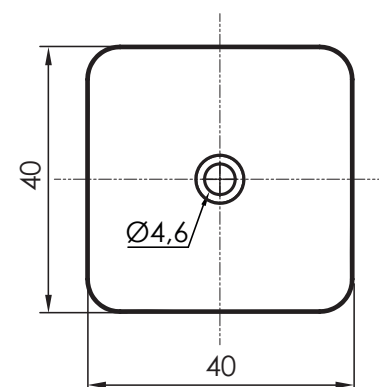

Instalación / Installation / Installation / Instalação / Installazione

Sobre encimera
Over work top
Sur comptoir
A bancada
Da appoggio

cm

Ref.	dim.cm	P kg	P' kg	V cmxcmxcm
LA013OT..	40x40x10,5	9,5	11	43x43x13,5