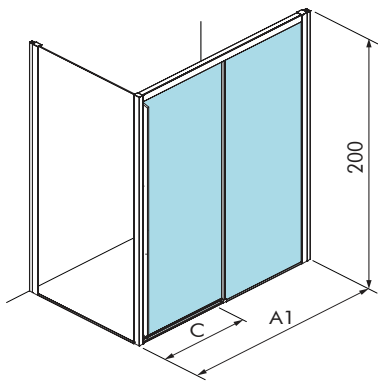

1 fijo + 1 puerta corredera
1 fix panel + 1 sliding door
1 fixe + 1 porte coulissante

sanysize

A la medida desde 90,5 a 180,5 cm
Made to measure from 90,5 to 180,5 cm
Sur mesure de 90,5 à 180,5 cm