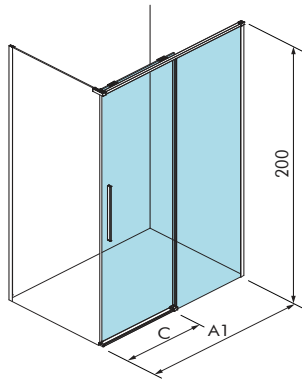

# Slim

1 fijo + 1 puerta corredera  
1 fix panel + 1 sliding door  
1 fixe + 1 porte coulissante

sanysize

A la medida desde 90 a 180 cm  
Made to measure from 90 to 180 cm  
Sur mesure de 90 à 180 cm

Entre dos paredes  
Between two walls  
Entre deux murs