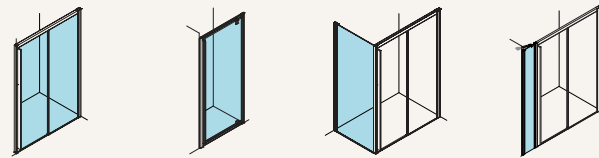

Shower enclosures

Mamparas

Parois de douche

8 mm

Slim

p. 82

Style

p. 72

6 mm

New Lisboa

p. 94

Bilbao

p. 110