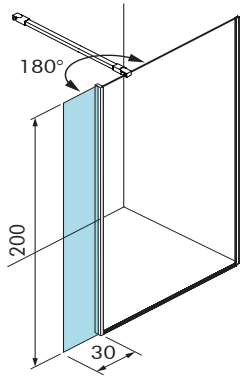

Ala pivotante
Swing wing
Aile pivotante

dim.cm	A
70	69-70
80	79-80
90	89-90
100	99-100
110	109-110
120	119-120
130	129-130
140	139-140