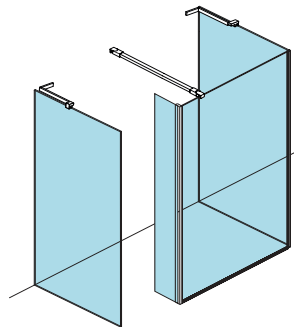

3 fijos
3 fix panels
3 fixes

2 Barra paralela de fijacion
2 Upportparalel bar
2 Barre de fixation parallèle

1 Ala pivotante
1 Pivot wing
1 Aile pivotante