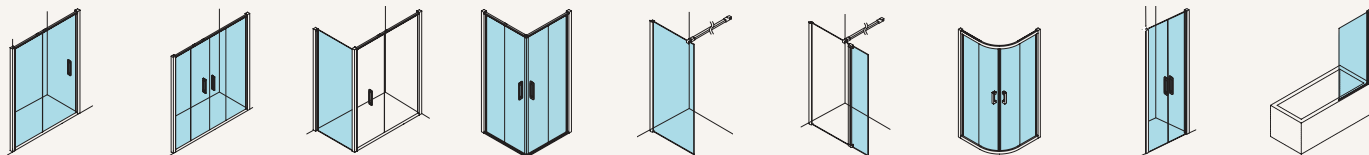

Shower enclosures

Mamparas

Parois de douche

8 mm

Slim

p. 82

Style

p. 72

6 mm

New Lisboa

p. 94

Bilbao

p. 110