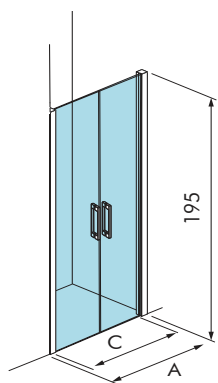

# Single minispace

1 puerta abatible  
1 Swing door  
1 porte pivotante

sanysize

A la medida desde 60 a 100 cm  
Made to measure from 60 to 100 cm  
Sur mesure de 60 à 100 cm

dim.cm	A	C
60-70	60-70	A-11
70-80	70-80	A-11
80-90	80-90	A-11
90-100	90-100	A-11