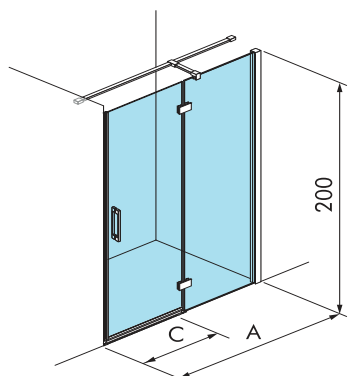

# Single Box

1 fijo + 1 puerta pivotante  
 1 fix panel + 1 pivot door  
 1 fixe + 1 porte pivotante

sanysize

A la medida desde 97,5 a 167,5 cm  
 Made to measure from 97,5 to 167,5 cm  
 Sur mesure de 97,5 à 167,5 cm