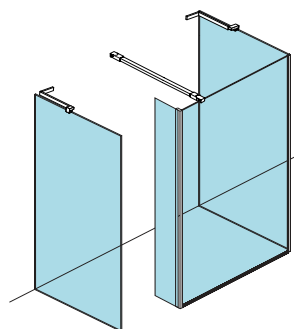

# Single Chrome

customglass

1 Fijo  
1 Single panel  
1 Fixe

Ala pivotante  
Swing wing  
Aile pivotante

dim.cm	A
70	69-70
80	79-80
90	89-90
100	99-100
110	109-110
120	119-120
130	129-130
140	139-140

1 fijo  
1 single panel  
1 fixe  
1 Barra de fijación  
1 Support bar  
1 Barre de fixation

3 fijos  
3 Single panels  
3 fixes  
2 Barra paralela de fijación  
2 Parallel support bar  
2 Barre de fixation parallèle  
1 perfil unión esquina  
1 corner union profile  
1 profil union  
1 Ala pivotante  
1 Pivot wing  
1 Aile pivotante