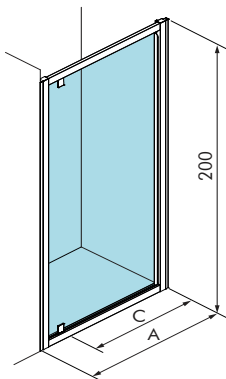

# Style

1 fijo + 1 puerta corredera  
1 fix panel + 1 sliding door  
1 fixe + 1 porte coulissante

1 fijo + 1 puerta corredera  
1 fix panel + 1 sliding door  
1 fixe + 1 porte coulissante

sanysize

A la medida desde 90,5 a 180,5 cm  
Made to measure from 90,5 to 180,5 cm  
Sur mesure de 90,5 à 180,5 cm