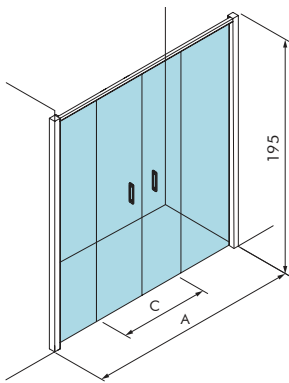

1 fijo + 1 puerta corredera
1 fix panel + 1 sliding door
1 fixe + 1 porte coulissante

sanysize

A la medida desde 150 a 160 cm
Made to measure from 150 to 160 cm
Sur mesure de 150 à 160 cm

Perfiles de extensión opcionales
Extension profiles optional
Profils d'extension optionnels

dim.cm	A	C
	150-156	
160	156-160	57