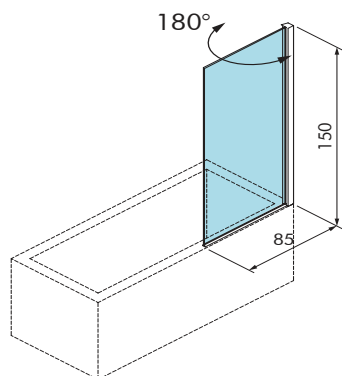

Single bath

1 fijo abatible para bañera
1 swing glass for bathtub
1 verre pivotante pour baignoire