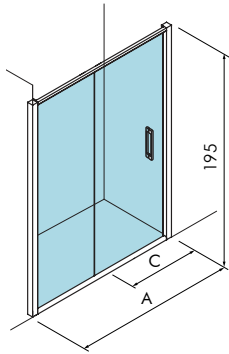

# New Lisboa

1 fijo + 1 puerta corredera  
1 fix panel + 1 sliding door  
1 fixe + 1 porte coulissante

**sanysize**

A la medida desde 90 a 150 cm  
Made to measure from 90 to 150 cm  
Sur mesure de 90 à 150 cm