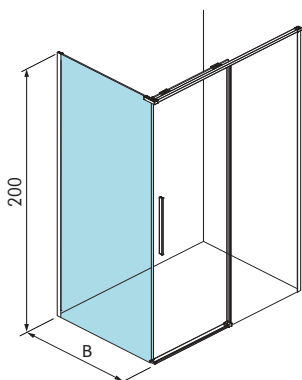

# Slim

1 fijo + 1 puerta pivotante  
1 fix panel + 1 pivot door  
1 fixe + 1 porte pivotante

sanysize

A la medida desde 90 a 140 cm  
Made to measure from 90 to 140 cm  
Sur mesure de 90 à 140 cm

1 fijo + 1 puerta pivotante  
1 fix panel + 1 pivot door  
1 fixe + 1 porte pivotante