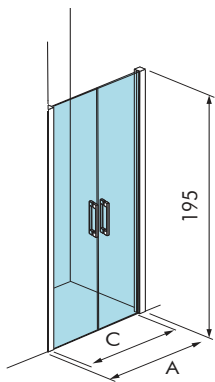

MPACC007

62 €

1 fijo  
1 fix panel  
1 fixe

Ala abatible  
Swing wing  
Aile pivotante

2 puertas abatibles  
2 swing doors  
2 portes pivotantes

1 fijo abatible para bañera  
1 swing glass for bathtub  
1 verre pivotante pour baignoir