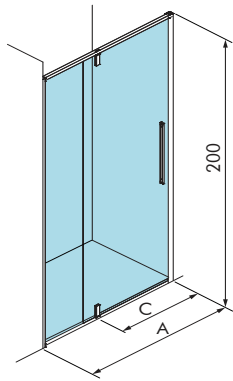

# Slim

1 fijo + 1 puerta pivotante  
1 fix panel + 1 pivot door  
1 fixe + 1 porte pivotante

sanysize

A la medida desde 90 a 140 cm  
Made to measure from 90 to 140 cm  
Sur mesure de 90 à 140 cm

1 fijo + 1 puerta pivotante  
1 fix panel + 1 pivot door  
1 fixe + 1 porte pivotante