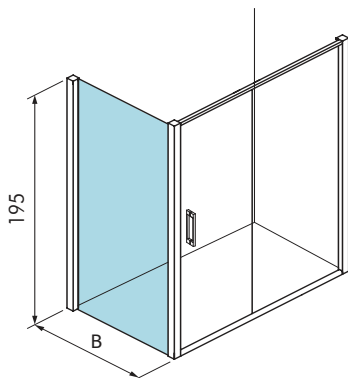

1 fijo lateral
1 side panel
1 laterale

Perfiles de extensión opcionales
Extension profiles optional
Profils d'extension optionnels

dim.cm	B
70	67-69
80	77-79
90	87-89
100	97-99