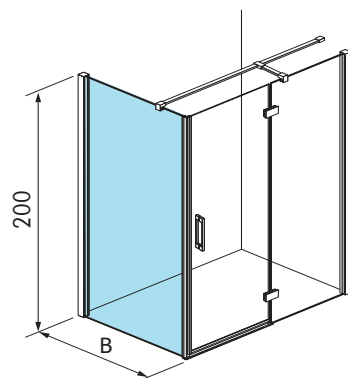

1 lateral
1 side panel
1 laterale

dim.cm	B
70	67-69
80	77-79
90	87-89
100	97-99