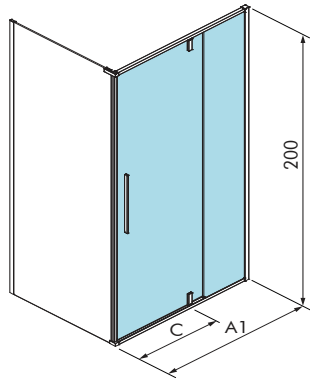

# Slim

1 fijo + 1 puerta pivotante  
1 fix panel + 1 pivot door  
1 fixe + 1 porte pivotante

sanysize

A la medida desde 90 a 140 cm  
Made to measure from 90 to 140 cm  
Sur mesure de 90 à 140 cm

1 fijo + 1 puerta pivotante  
1 fix panel + 1 pivot door  
1 fixe + 1 porte pivotante