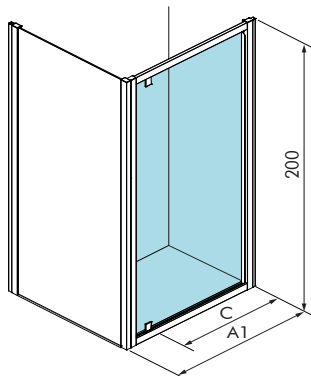

1 puerta pivotante
1 pivot door
1 porte pivotante

Entre dos paredes
Between two walls
Entre deux murs

Con lateral fijo
With side panel
Avec Laterale

dim.cm	A	A1	C
	90,5-96,5	90-96	
100	96,5-100,5	96-98	38
	100,5-106,5	98-106	
110	106,5-100,5	106-108	43
	110,5-116,5	108-116	
120	116,5-120,5	116-118	48
	120,5-126,5	118-126	
130	126,5-130,5	126-128	53
	130,5-136,5	128-136	
140	136,5-140,5	136-138	58
	140,5-146,5	138-146	
150	146,5-150,5	146-148	58
	150,5-156,5	148-156	
160	156,5-160,5	156-158	58
	160,5-166,5	158-166	
170	166,5-170,5	166-168	58
	170,5-176,5	168-176	
180	176,5-180,5	176-178	58

+2 cm

Perfiles de extensión opcionales
Extension profiles optional
Profils d'extension optionnels

Entre dos paredes
Between two walls
Entre deux murs

Con lateral fijo
With side panel
Avec Laterale

dim.cm	A	A1	C
70	66-70	65,8-67,8	43
80	76-80	75,8-77,8	49
90	86-90	85,8-87,8	53
100	96-100	95,8-97,8	59

+2 cm

Perfiles de extensión opcionales
Extension profiles optional
Profils d'extension optionnels