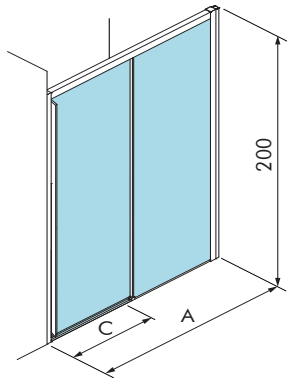

Style

1 fijo + 1 puerta corredera
1 fix panel + 1 sliding door
1 fixe + 1 porte coulissante