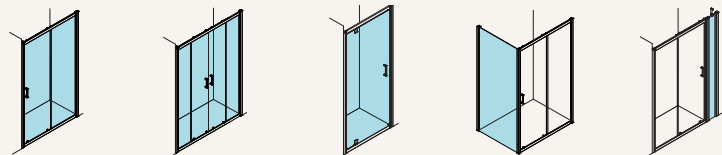

Shower enclosures

Mamparas

Parois de douche

8 mm

Slim

p. 82

Style

p. 72

6 mm

New Lisboa

p. 94

Bilbao

p. 110