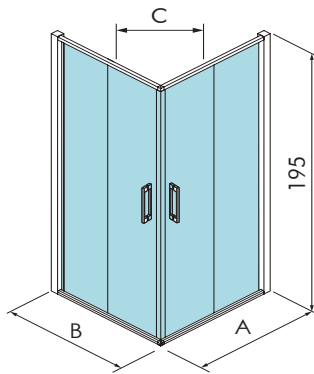

New Lisboa

2 fijos + 2 puertas correderas
2 fix panels + 2 sliding doors
2 fixes + 2 portes coulissants

Perfiles de extensión opcionales
Extension profiles optional
Profils d'extension optionnels

dim.cm	A	B	C
80x80	77-79	77-79	37
90x70	87-89	97-69	38
90x90	87-89	87-89	44
100x70	97-99	67-69	41
100x80	97-99	77-79	44
120x70	117-119	67-69	50
120x80	117-119	77-79	52