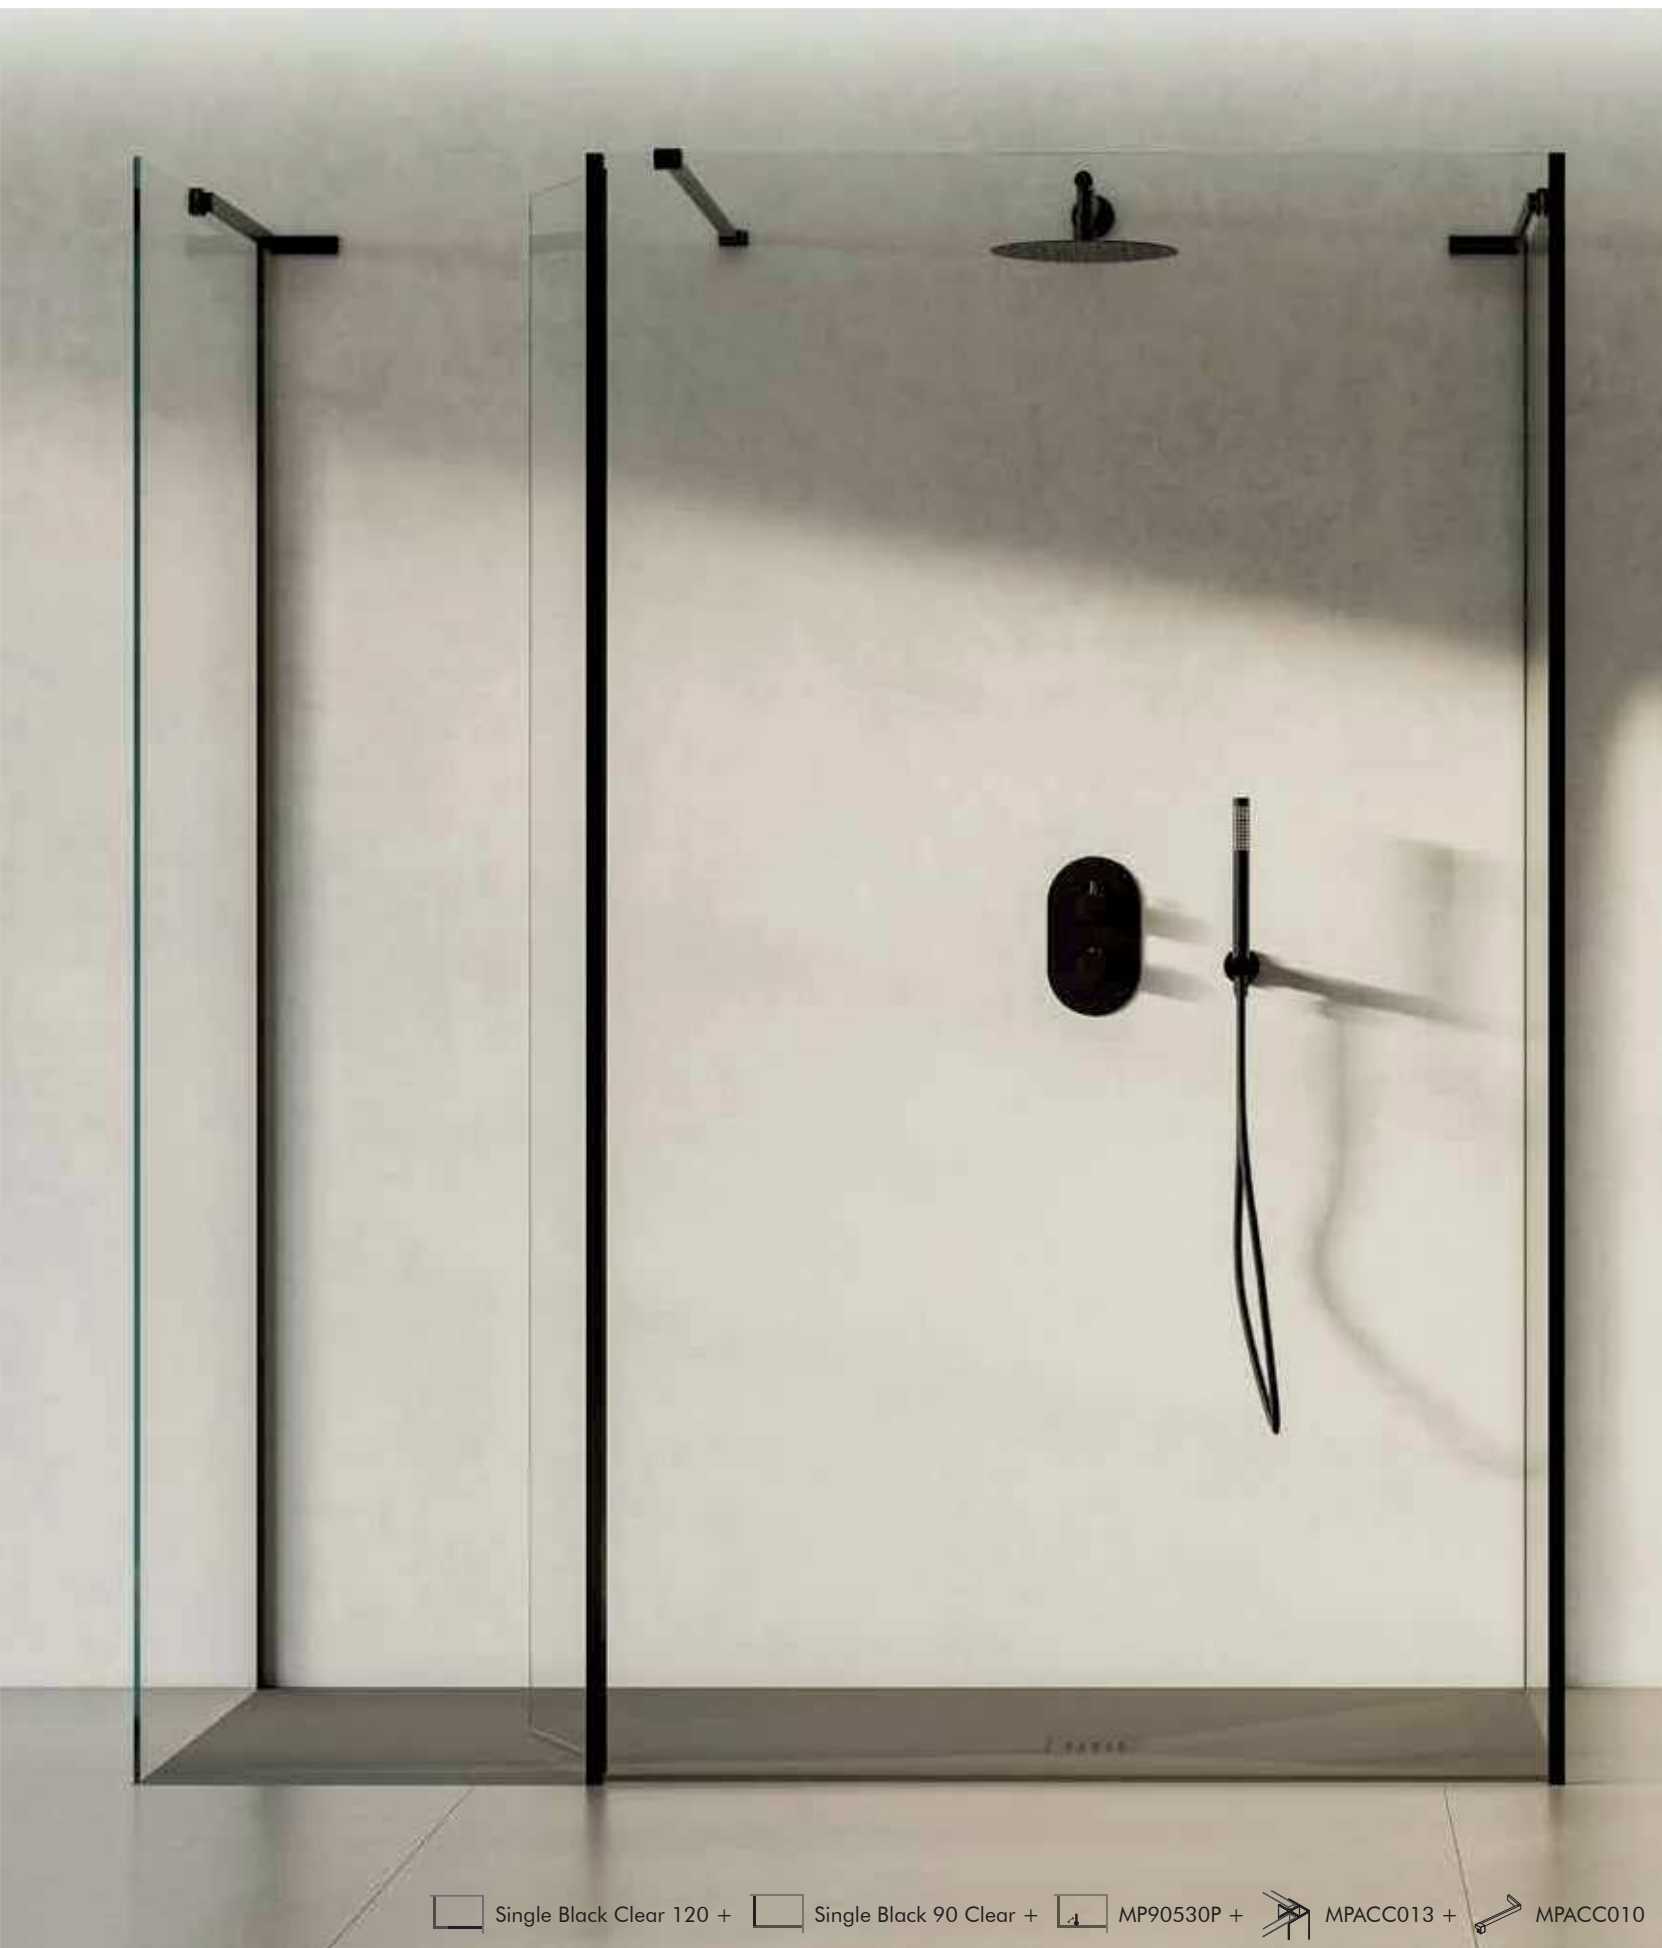

Single Black Clear 120 + Single Black 90 Clear + MP90530P + MPACC013 + MPACC010