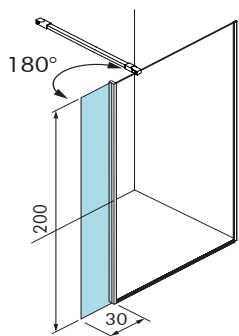

Ala pivotante
Swing wing
Aile pivotante

dim.cm	A
70	69-70
80	79-80
90	89-90
100	99-100
110	109-110
120	119-120
130	129-130
140	139-140