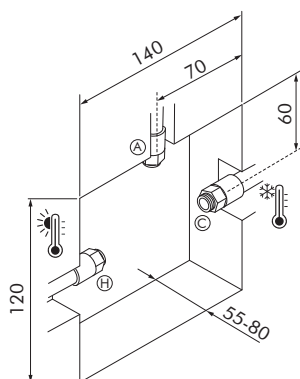

Monomando  
Mixer  
Mitigeur  
Torneira  
Monocomando

1 vía  
1 way  
1 voie  
1 caminho  
1 via

Conexiones 1/2" hembra latón  
Connections 1/2" female brass  
Raccordements 1/2" laiton femelle  
Conexões 1/2" latão fêmea  
Connessioni 1/2" ottone femmine

Cartucho KEROX  
KEROX cartridge  
Cartouche KEROX  
Cartucho KEROX  
Cartuccia KEROX

**Preinstalación / Pre-installation / Pré-installation / Pré-instalação / Preinstallazione**

- (C) Agua fría / Cold water / Eau froide / Água fria / Acqua fredda 1/2"
- (H) Agua caliente / Hot water / Eau chaude / Água quente / Acqua calda 1/2"
- (A) Salida / Exit / Sortie / Saída / Uscita 1/2"

**Caudal / Flow rate / Débit / Fluxo / Flusso**

Pressure (BAR)	0	0,5	1	2	3	4	5
Flow rate (l/min)	0	10,7	14,7	21,5	26,2	30,3	34,0

ref.	P kg	P' kg	V cmxcmxcm
ME1000	0,70	0,90	12,5x12,5x10,8

**P:** Peso neto / Net weight / Poids net / Peso líquido / Peso netto