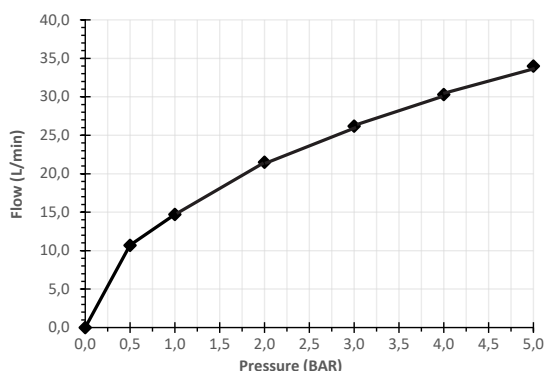

Cartucho KEROX  
KEROX cartridge  
Cartouche KEROX  
Cartucho KEROX  
Cartuccia KEROX

**Preinstalación / Pre-installation / Pré-installation / Pré-instalação / Preinstallazione**

- (C) Agua fría / Cold water / Eau froide / Água fria / Acqua fredda 1/2"
- (H) Agua caliente / Hot water / Eau chaude / Água quente / Acqua calda 1/2"
- (A) Salida / Exit / Sortie / Saída / Uscita 1/2"

**Caudal / Flow rate / Débit / Fluxo / Flusso**

Pressure (BAR)	0	0,5	1	2	3	4	5
Flow rate (l/min)	0	10,7	14,7	21,5	26,2	30,3	34,0

ref.	P kg	P' kg	V cmxcmxcm
ME1000	0,70	0,90	12,5x12,5x10,8

**P:** Peso neto / Net weight / Poids net / Peso líquido / Peso netto