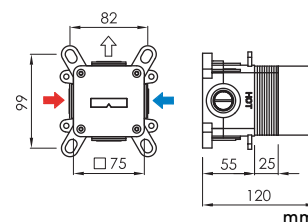

Sanybox para monomando de ducha mural 1 vía / Wall-mounted shower mixer 1 way **sanybox** / **Sanybox** pour mitigeur de douche mural 1 voie / **Sanybox** para torneira de chuveiro mural 1 caminho / **Sanybox** per monocomando doccia murale 1 via

Características / Features / Caractéristiques/ Características / Caratteristiche

Cuerpo encastre universal
Universal concealed body
Corps d'encastrement universel
Corpo de embutir universal
Corpo incasso universale

Monomando
Mixer
Mitigeur
Torneira
Monocomando

1 vía
1 way
1 voie
1 caminho
1 via

Conexiones 1/2" hembra latón
Connections 1/2" female brass
Raccordements 1/2" laiton femelle
Conexões 1/2" latão fêmea
Connessioni 1/2" ottone femmine

Cartucho KEROX
KEROX cartridge
Cartouche KEROX
Cartucho KEROX
Cartuccia KEROX

Preinstalación / Pre-installation / Pré-installation / Pré-instalação / Preinstallazione

- (C) Agua fría / Cold water / Eau froide / Água fria / Acqua fredda 1/2"
- (H) Agua caliente / Hot water / Eau chaude / Água quente / Acqua calda 1/2"
- (A) Salida / Exit / Sortie / Saída / Uscita 1/2"

Caudal / Flow rate / Débit / Fluxo / Flusso

Pressure (BAR)	0	0,5	1	2	3	4	5
Flow rate (l/min)	0	10,7	14,7	21,5	26,2	30,3	34,0

ref.	P kg	P' kg	V cmxcmxcm
ME1000	0,70	0,90	12,5x12,5x10,8

P: Peso neto / Net weight / Poids net / Peso líquido / Peso netto

P': Peso de expedición / Expedition Weight / Poids d'expédition / Peso do expedição / Peso spedizione

V: Volumen de expedición / Expedition Volume / Volume d'expédition / Volume do expedição / Volume spedizione