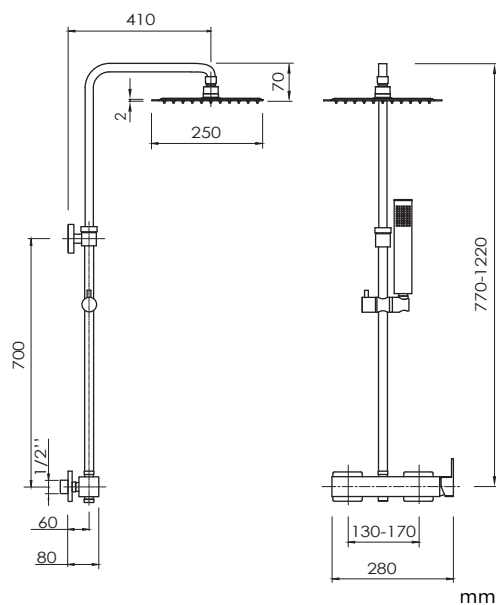

Flexo 1,5m  
1,5 m hose  
Flexible 1,5m  
Mangueira de chuveiro 1,5m  
Flessibile 1,5m

Rociador acero inoxidable 2mm  
2mm stainless steel showerhead  
Douche de tête acier inoxydable 2mm  
Cabeça de chuveiro de aço inoxidável 2mm  
Soffione doccia in acciaio inossidabile 2mm

### Caudal / Flow rate / Débit / Fluxo / Flusso

Pressure (BAR)	0	0,5	1	2	3	4	5
Flow rate (l/min)	0	8,3	11,5	17,0	20,3	23,5	26,5
Flow rate (l/min)	0	3,4	4,7	7,0	8,2	9,6	10,4

ref.	P kg	P' kg	V cmxcmxcm
COMET721	6,10	7,00	83,5x42,5x8
COMO002..	6,10	7,00	83,5x42,5x8