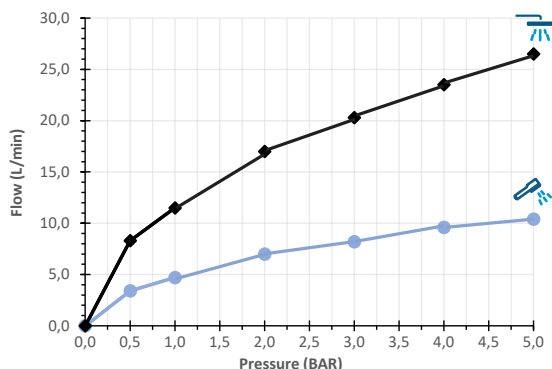

Caudal / Flow rate / Débit / Fluxo / Flusso

Pressure (BAR)	0	0,5	1	2	3	4	5
Flow rate (l/min)	0	8,3	11,5	17,0	20,3	23,5	26,5
Flow rate (l/min)	0	3,4	4,7	7,0	8,2	9,6	10,4

ref.	P kg	P' kg	V cmxcmxcm
COMET721	6,10	7,00	83,5x42,5x8
COMO002..	6,10	7,00	83,5x42,5x8

P: Peso neto / Net weight / Poids net / Peso líquido / Peso netto

P': Peso de expedición / Expedition Weight / Poids d'expédition / Peso do expedição / Peso spedizione

V: Volumen de expedición / Expedition Volume / Volume d'expédition / Volume do expedição / Volume spedizione