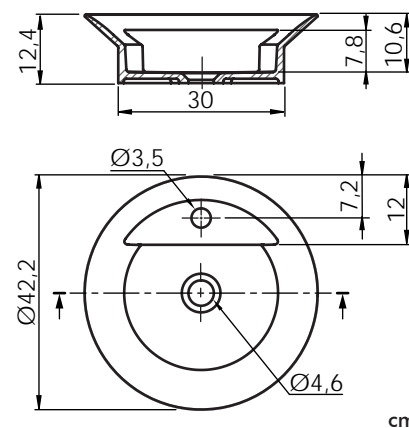

dim.cm	Ref.	P kg	P' kg	V cmxcmxcm
Ø42,5x12,5	LA011	6	7	46x46x18,5

- P:** Peso neto / Net weight / Poids net / Peso líquido / Peso netto
- P':** Peso de expedición / Expedition Weight / Poids d'expédition/ Peso do expedição / Peso spedizione
- V:** Volumen de expedición / Expedition Volume / Volume d'expédition / Volume do expedição / Volume spedizione