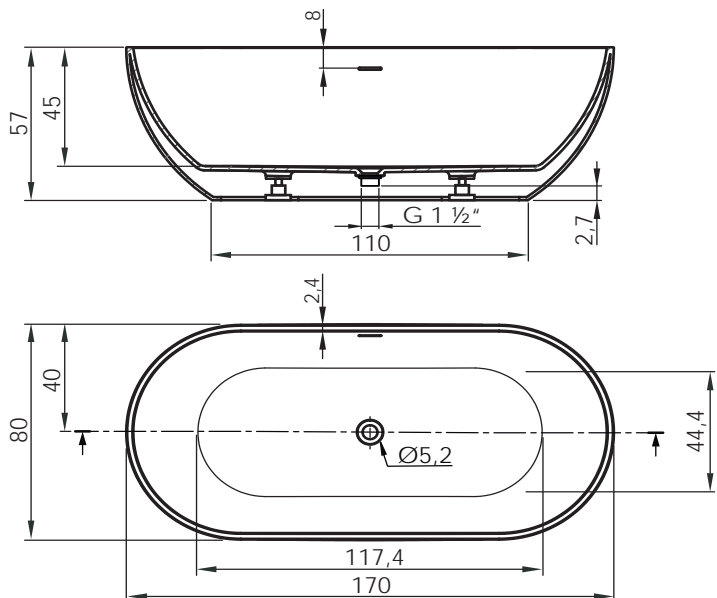

Material / Material / Matériel / Material / Materiale
sanydur gel coat white matt

Color / Colour / Couleur / Cor / Colore

cm
+/- 0,5