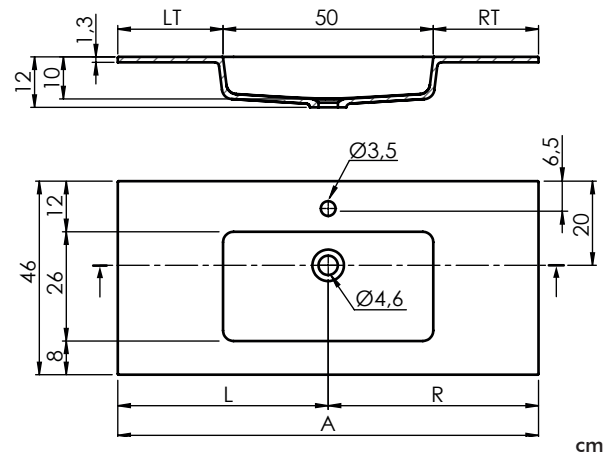

Ref.	80x46	90x46	100x46	120x46	160x46
dim.cm	LASS014080	LASS014090	LASS014100	LASS014120	LASS014160
A	80	90	100	120	160
I	40	45	50	60	80
R	40	45	50	60	80
LT	15	20	25	35	55
RT	15	20	25	35	55
P kg	12	14,5	17	19,5	25
P' kg	18,5	22,5	25	28	38
V cmxcmxcm	88x54x21	98x54x21	108x54x21	128x54x21	168x54x21

Plata/Silver/Argent/Prata/Argento
REF: ACCLV003

sanysize

Corte a la medida
 Cut to fit
 Coupe sur mesure
 Corte a medida
 Taglio su misura

medida estándar
 standard size
 mesure standard
 medida padrão
 misura standard

medida con corte
 size with cut
 mesure avec coupe
 misura con corte
 misura di taglio